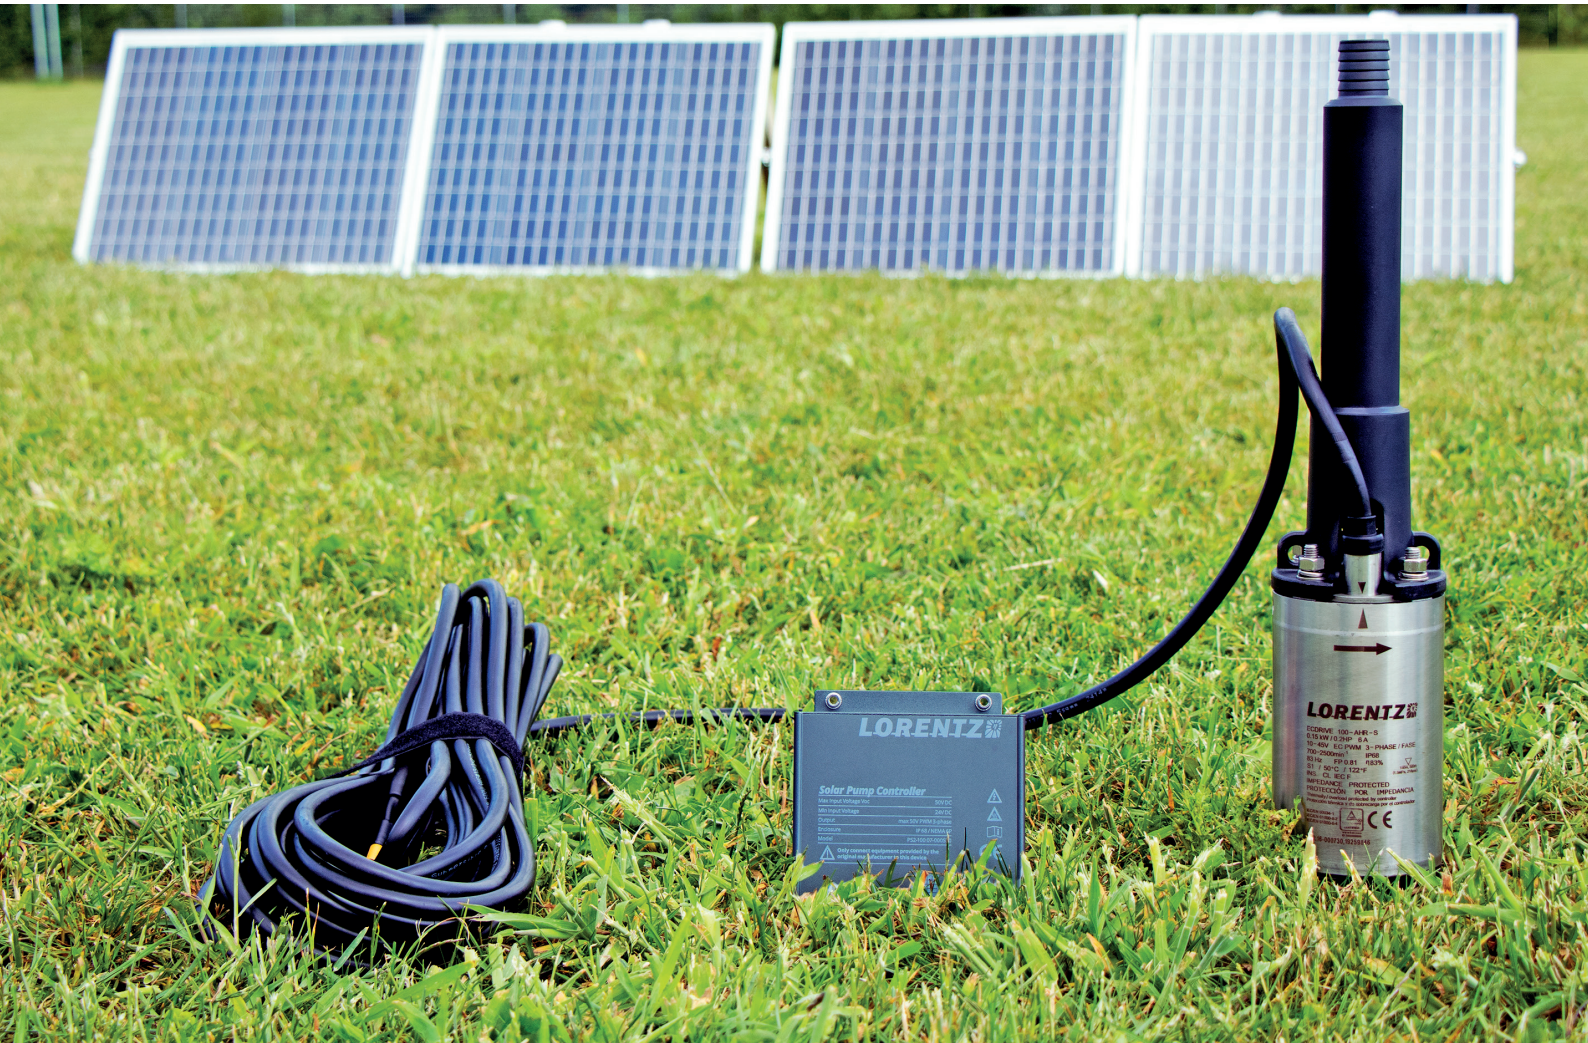

LORENTZ PS2-100

el **pequeño sistema de bombeo solar** con una increíble **flexibilidad** y gran **rendimiento**

llévelo

un sistema listo para usar, en una caja

enchúfelo

no hay que hacer ningún tipo de cableado, sólo enchufarlo y listo

riego

El sistema PS2-100 incluye

- motor DC sin escobillas de alta eficiencia
- bomba de rotor helicoidal
- 15 m de cable unido al motor con un enchufe para el controlador
- Mini controlador PS2-100 con entradas para accesorios como el interruptor de flotador y el sensor de bajo nivel de agua
- Adaptador de módulo fotovoltaico para usar con cualquier módulo fotovoltaico estándar (máx. 50 V Voc)

Un sistema pequeño con gran rendimiento

Puede bombear más de 26 m³ por día con un módulo fotovoltaico de 200 Wp, o bombear hasta 130 pies verticalmente. Hay una tabla práctica en la última página donde puede ver el increíble rendimiento.

Sólo con materiales de alta calidad y motores de alta eficiencia es posible este rendimiento.

Portátil y de uso flexible

PS2-100 es fácil de movilizar, lo que permite su uso en diferentes aplicaciones.

La bomba sumergible de rotor helicoidal puede ser utilizada en un pozo de 4", puede bombear agua de un tanque, estanque o arroyo. El mini controlador de la bomba tiene todas las entradas necesarias para cumplir con cualquier aplicación.