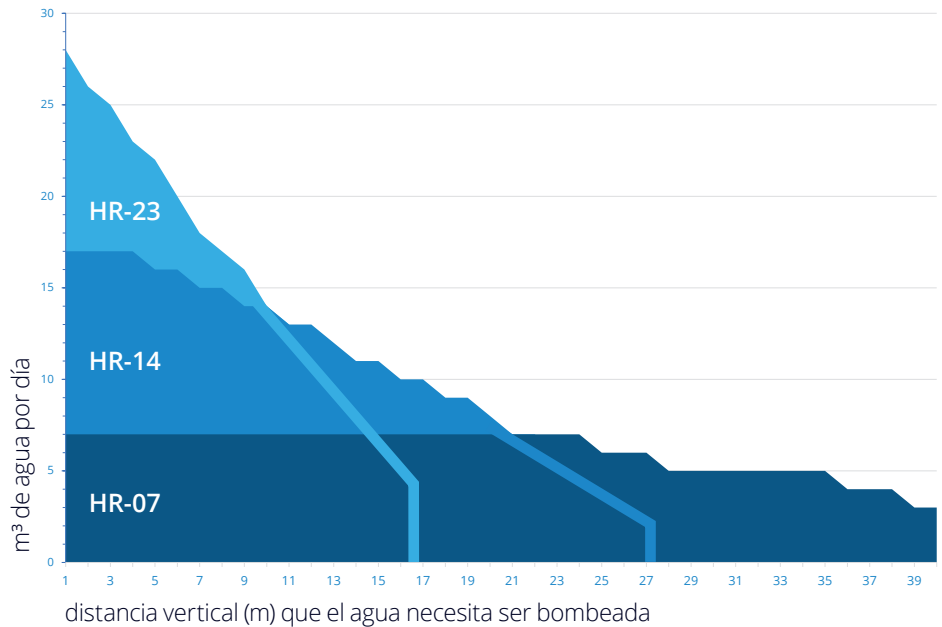

Increíble rendimiento

- Hay tres bombas diferentes para elegir en la gama PS2-100: HR23, HR14 y HR07.
- El gráfico muestra el agua diaria que será bombeada a diferentes alturas verticales.
- Mide la distancia vertical que necesita bombear el agua y busque este valor en el eje inferior, lea en el eje a la izquierda la cantidad de agua que espera por día.